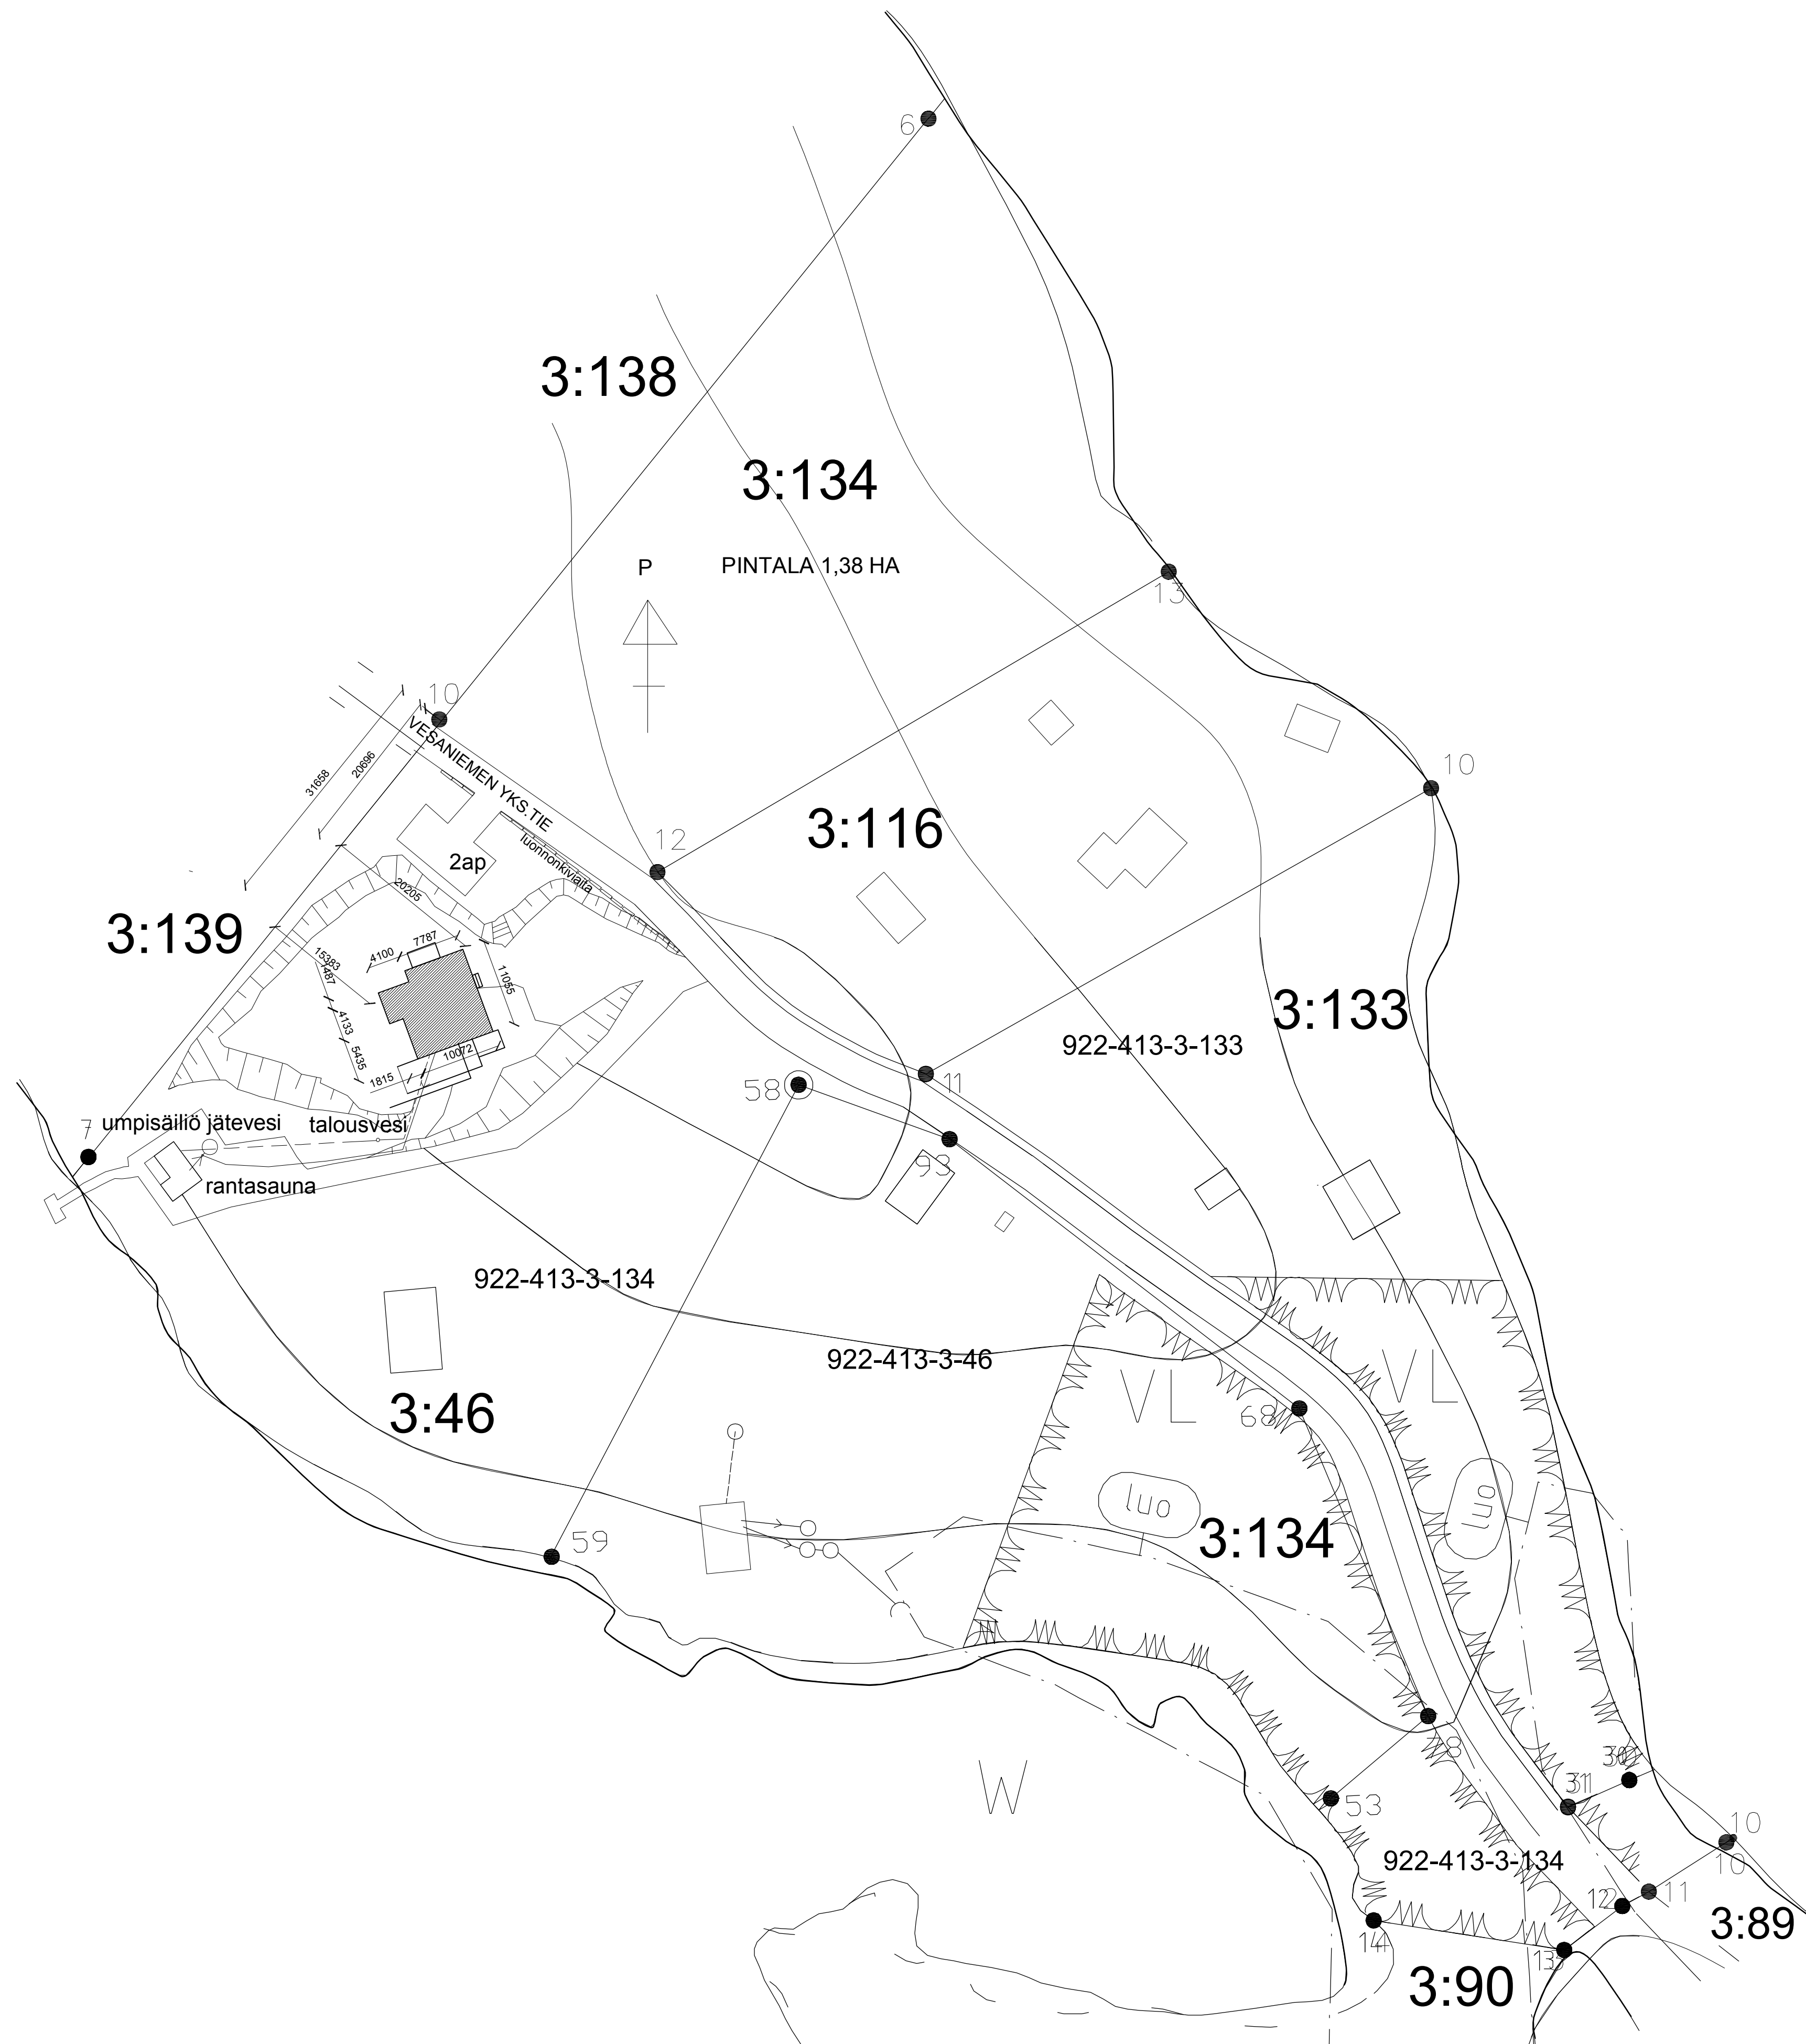

ASEMAPIIRROS 1:500

Kiinteistörajat päivitetty 9.4.2023 [REDACTED]
 Rakennuksen ulkomitat päivitetty 7.4.2021 [REDACTED]
 Loma-asunnon sijaintia muutettu 25.2.2019 [REDACTED]

Vesilahti Kantala 3:134	
Käyttötarkoituksen muutos	Pääpiirustus
Omakotitalo [REDACTED] Vesaniementie	Asemapiirros 1:500
29.11.2013 [REDACTED]	ARK